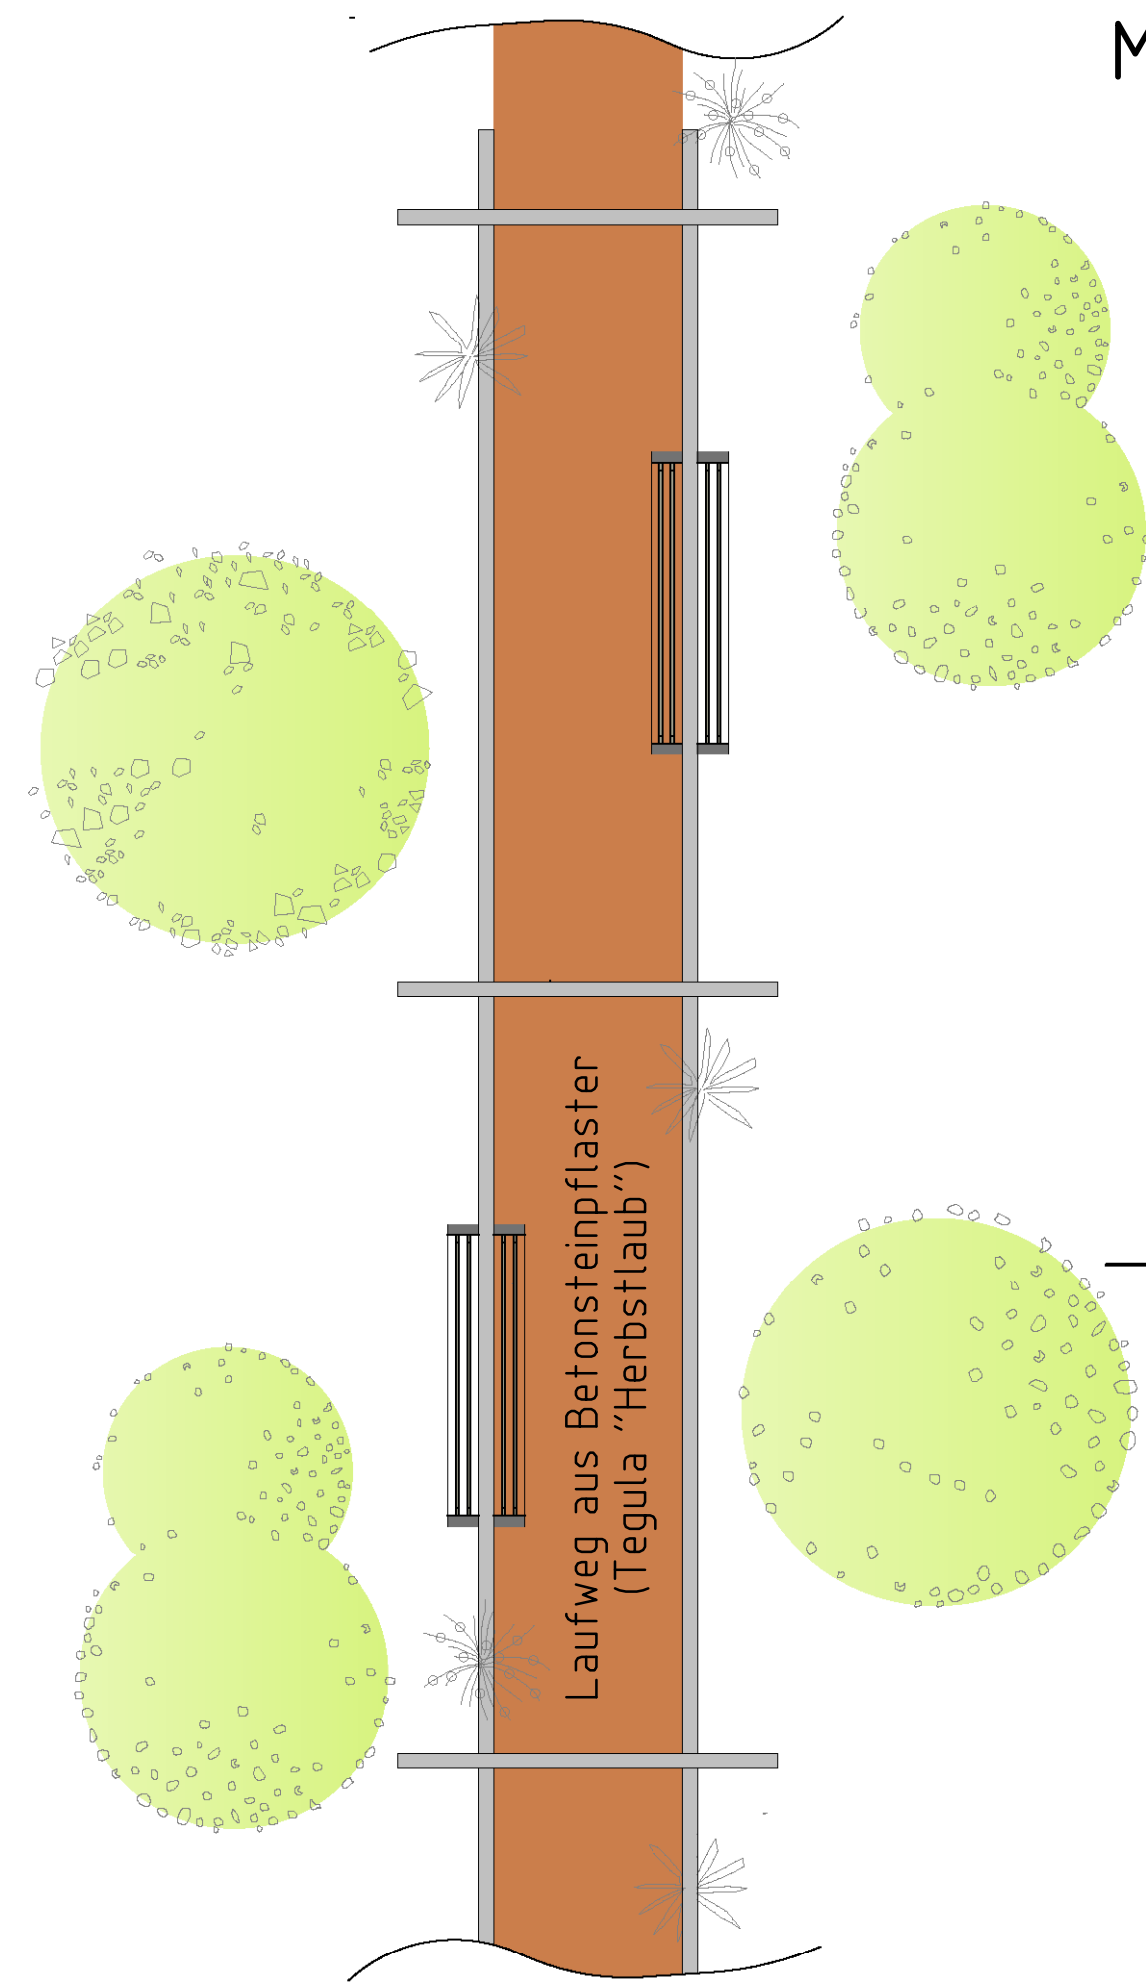

# Gestaltung M 1 : 50

# Ausstattung

Tegula-Pflaster für Laufweg in der Farbe "Herbstlaub"

Radständer

Lampen an Pergola-Pfosten

Abfalleimer

herausnehmbare Poller

Bänke

	Königsbahnstraße 5 66538 Neunkirchen Tel.: 06821-9062-0 Fax: 06821-9062-62 Internet: www.ing-kohns.de E-Mail: plan@ing-kohns.de		Z-5676	Datum:	Zeichen:
	Bearbeitet:	Feb. 2007	Müller		
	Gezeichnet:	Feb. 2007	Globisch		
	Geprüft:	Feb. 2007	<i>Wolfram</i>		

<b>VORENTWURF</b>			Detailplan "Ausstattungen"	
Aufgestellt: <b>Stadtbauamt</b> TIEFBAUABTEILUNG Homburg, den .....			Maßstab:	

Nr.	Art der Änderung	Datum	Zeichen	genehmigt