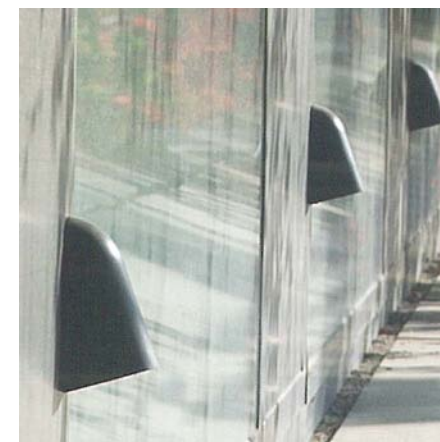

# Ausstattung

Tegula-Pflaster für Laufweg in der Farbe "Herbstlaub"

Radständer

Lampen an Pergola-Pfosten

Abfalleimer

herausnehmbare Poller

Bänke

	Königsbahnstraße 5 66538 Neunkirchen Tel.: 06821-9062-0 Fax: 06821-9062-62 Internet: www.ing-kohns.de E-Mail: plan@ing-kohns.de		Z-5676	Datum:	Zeichen:
	Bearbeitet:	Feb. 2007	Müller		
	Gezeichnet:	Feb. 2007	Globisch		
	Geprüft:	Feb. 2007	<i>Wolfram</i>		