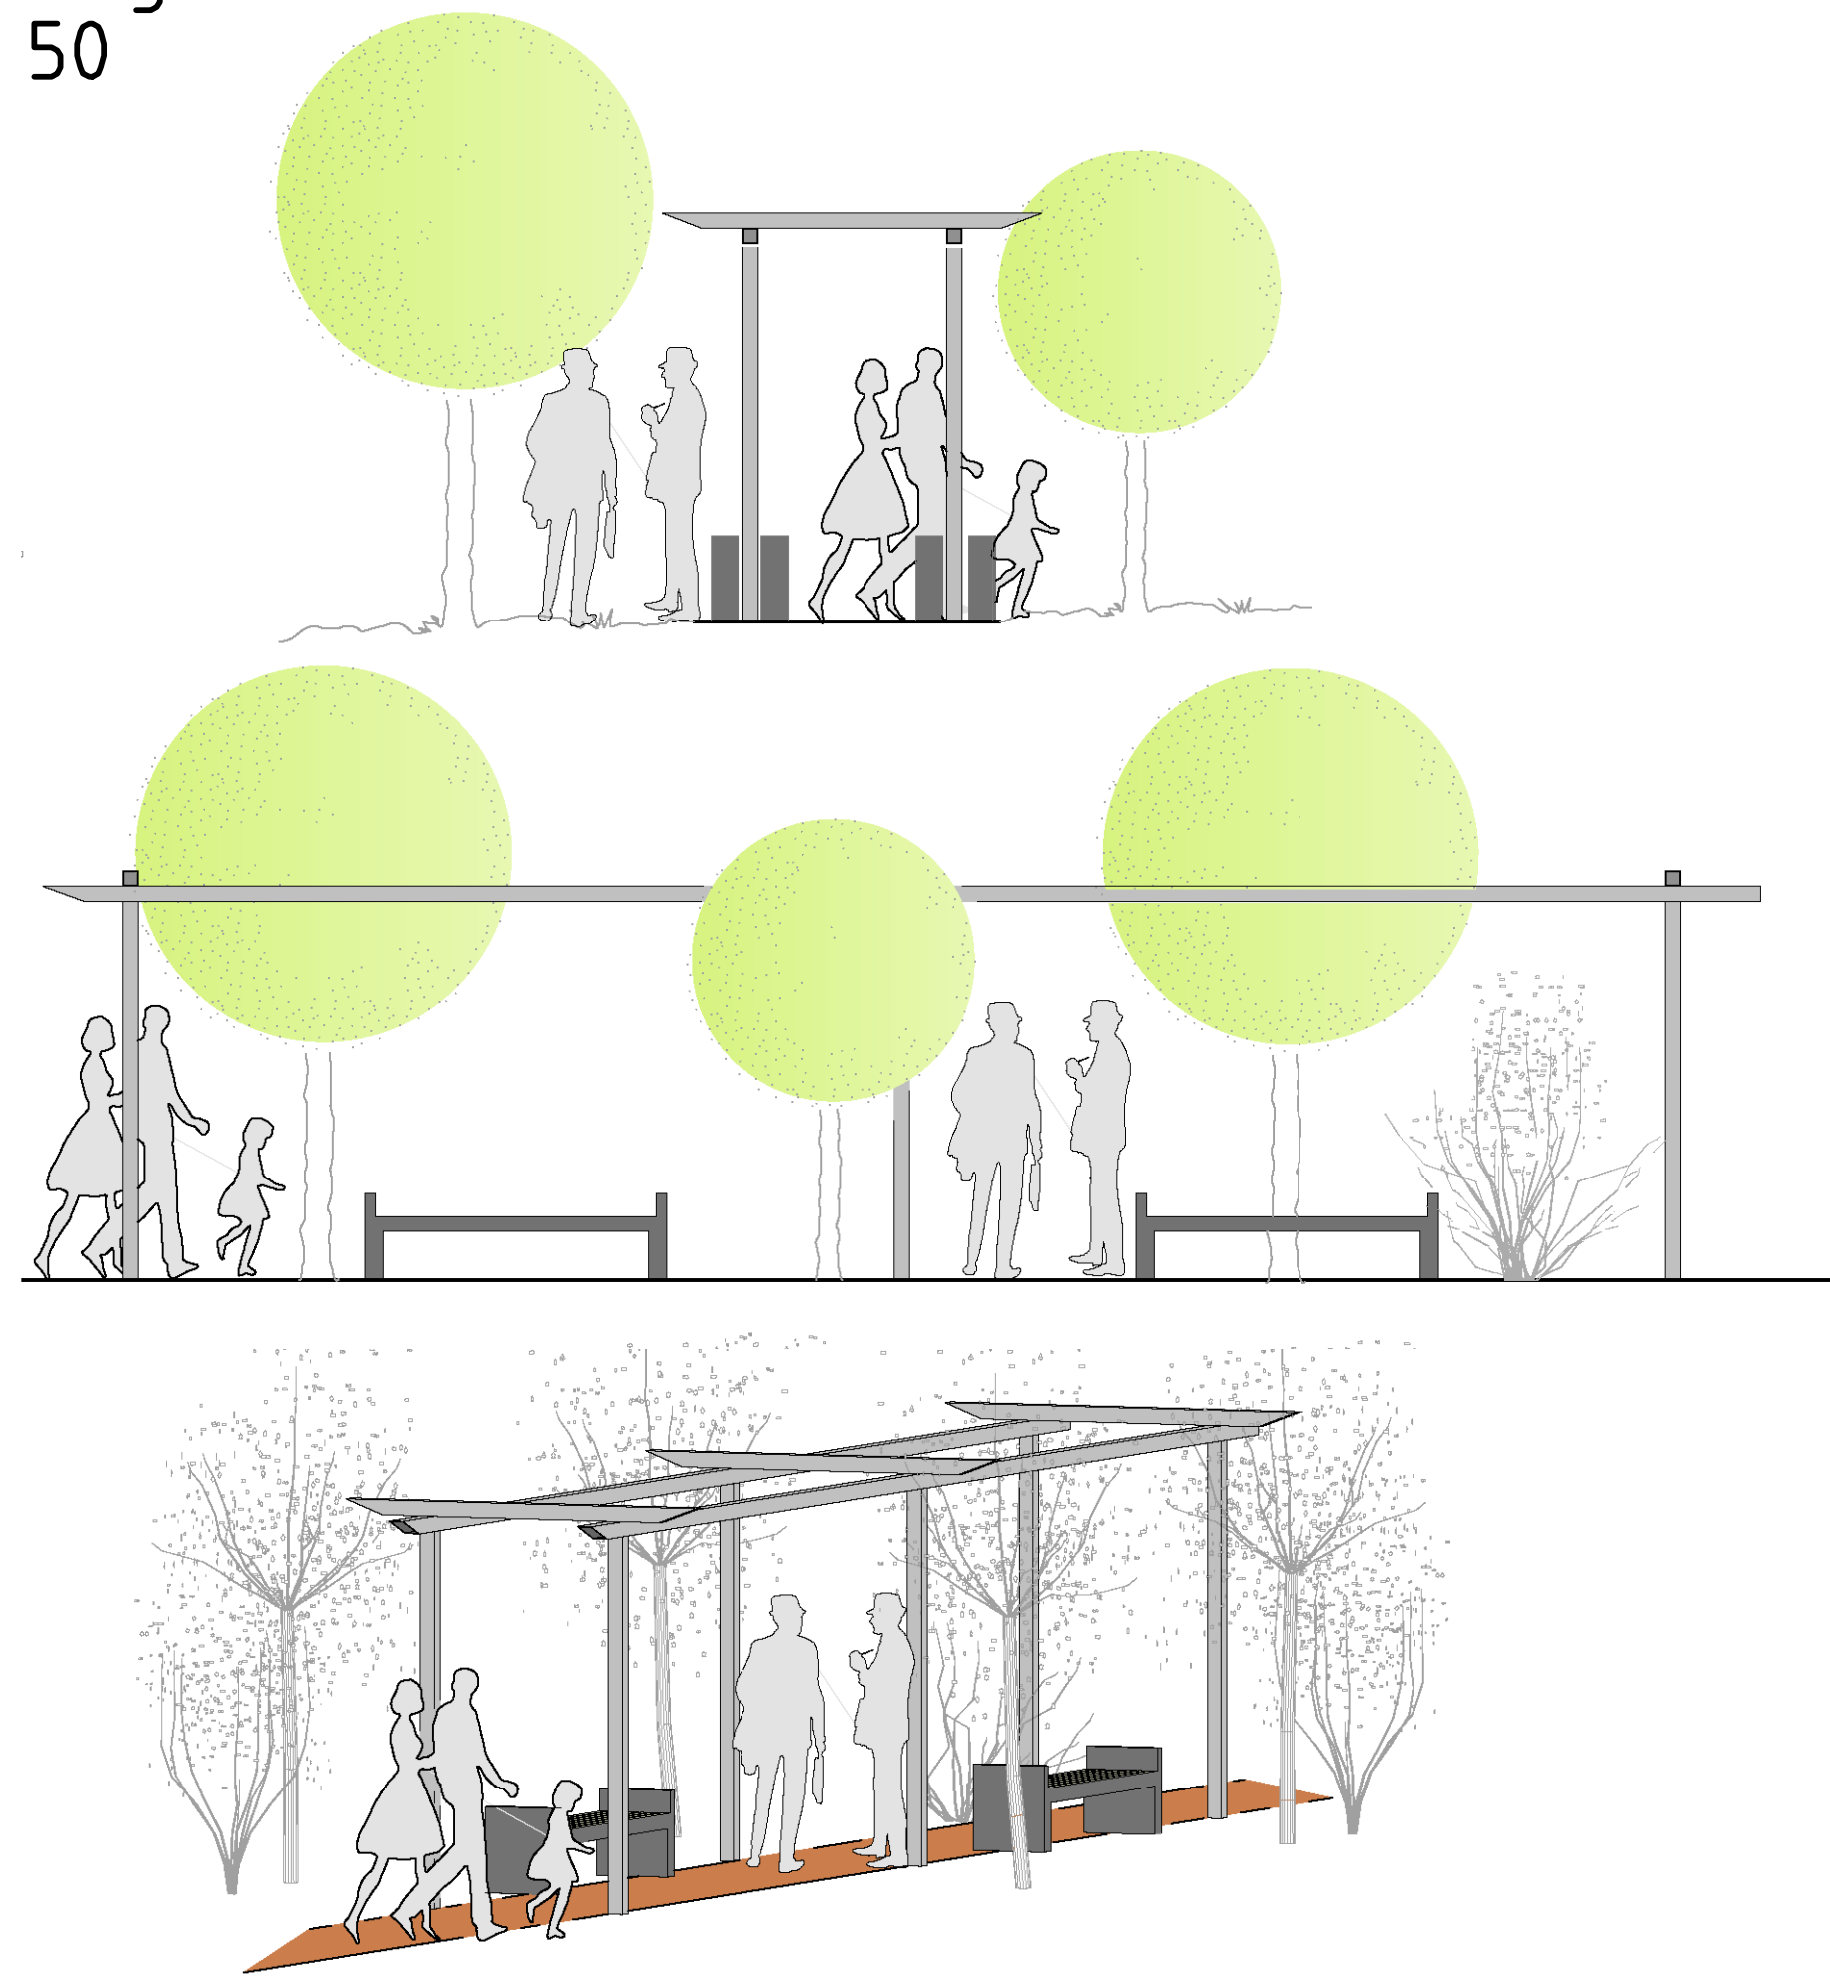

# Gestaltung M 1 : 50

# Ausstattung

Tegula-Pflaster für Laufweg in der Farbe "Herbstlaub"

Radständer

Lampen an Pergola-Pfosten

Abfalleimer

herausnehmbare Poller

Bänke

	Königsbahnstraße 5 66538 Neunkirchen Tel.: 06821-9062-0 Fax: 06821-9062-62 Internet: www.ing-kohns.de E-Mail: plan@ing-kohns.de		Z-5676	Datum:	Zeichen:
	Bearbeitet:	Feb. 2007	Müller		
	Gezeichnet:	Feb. 2007	Globisch		
	Geprüft:	Feb. 2007	<i>Wolfram</i>		

<b>VORENTWURF</b>			Detailplan "Ausstattungen"	
Aufgestellt: <b>Stadtbauamt</b> TIEFBAUABTEILUNG Homburg, den .....			Maßstab:	

Nr.	Art der Änderung	Datum	Zeichen	genehmigt